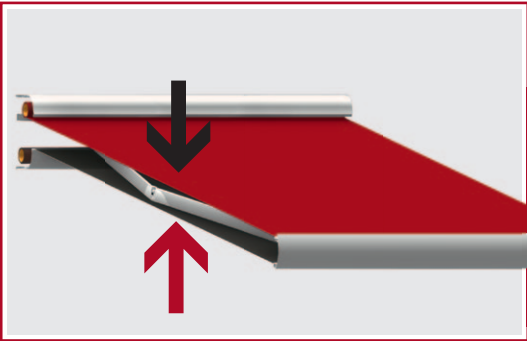

DEPOT, FRANKFURT

DIESE NEUENTWICKLUNG WURDE UNTERSTÜTZT VON

Depot Store

Doppeltuch-Markise mit innenliegendem Gelenk
Beschriftung oben und unten möglich

VOLLKASSETTEN**MARKISE**

bis zu 4,50 m Ausladung

NEUENTWICKLUNG